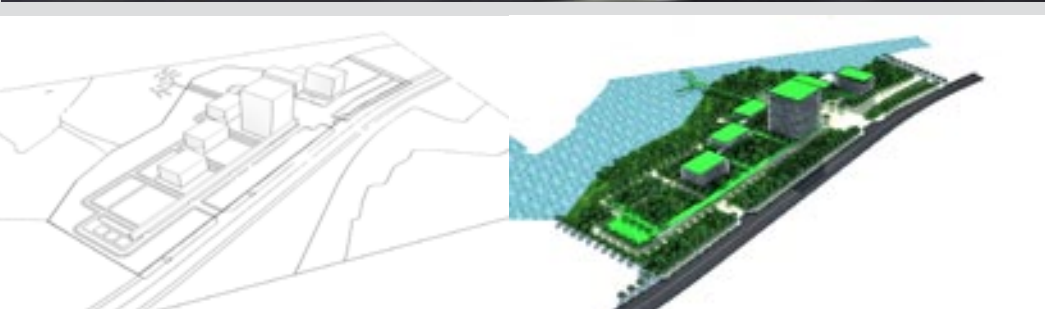

Vinh Tan Town

TP Vinh - Tỉnh Nghệ An

Công việc thực hiện: Thiết kế ý tưởng

Thăng Long Youth Theatre

Số 33 Lương Văn Can - Hoàn Kiếm - Hà Nội

Công việc thực hiện: Thiết kế ý tưởng - Thiết kế kỹ thuật thi công