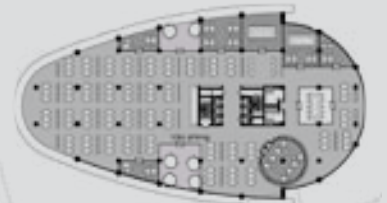

Vietnam Institute of Meteorology, Hydrology and Environment Office building
Pháo Đài Láng - Hà Nội
Concept - Basic design